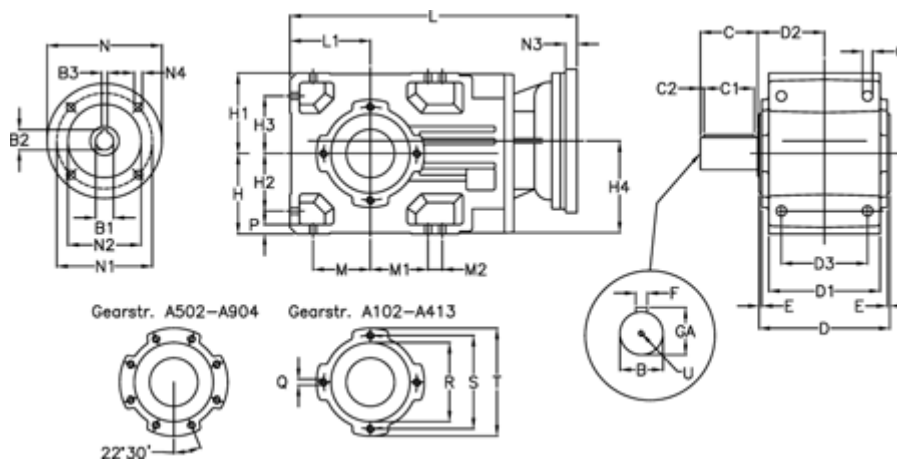

Varenummer: 29600101061230

Beskrivelse: Keglehjulsgear A102UR-10,6-P80B5

## Mål

B	= 25	D = 117	H1 = 70	M2 = 0	Q = M8x12
B1	= 19	D1 = 95	H2 = 50	N = 200	R = 80
B2	= 21.8	D2 = 63.0	H3 = 50	N1 = 165	S = 100
B3	= 6	D3 = 75	H4 = 83.0	N2 = 130	T = 120
Betegnelse	= A102UR-xx-P80 B5	E = 3.0	L = 302.0	N3 = -	U = M8x19
C	= 45	F = 8	L1 = 70	N4 = M10x12	
C1	= 35	GA = 28	M = 50	O = 9.5	
C2	= 5.0	H = 70	M1 = 50	P = 9	